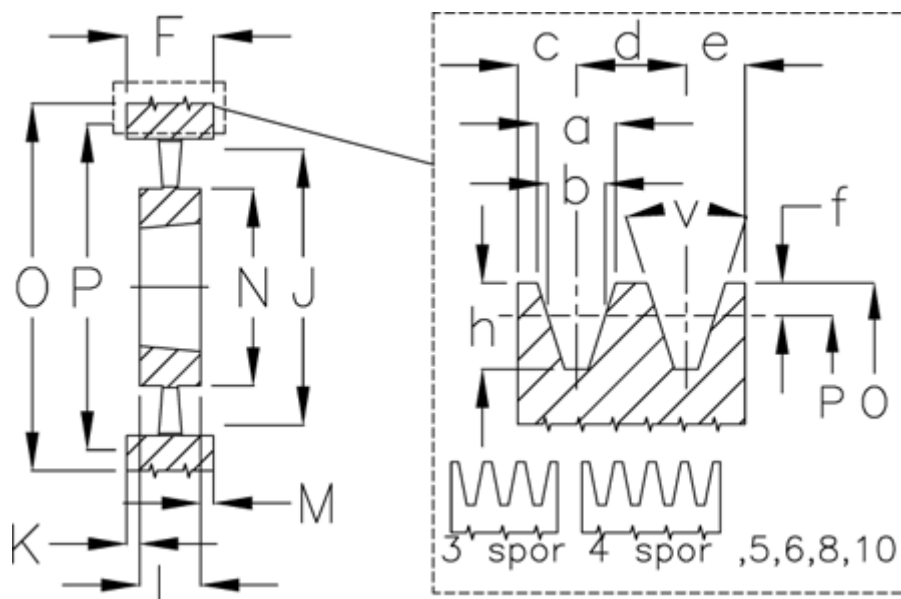

Varenummer: 604113035508  
 Beskrivelse: Kileremsskive SPZ 355/8 TL3030

## Mål

a	= 9.7	F	= 100	O	= 359.0
Antal spór	= 8	For bøsning	= 3030	P	= 355
b	= 8.5	h	= 11.0	Type	= SPZ
Bøsning ø max.	= 75	J	= 326	v	= 38 grader
c	= 8.0	K	= 12		
d	= 12.0	L	= 76		
e	= 8.0	m	= 12		
f	= 2.0	N	= 146		